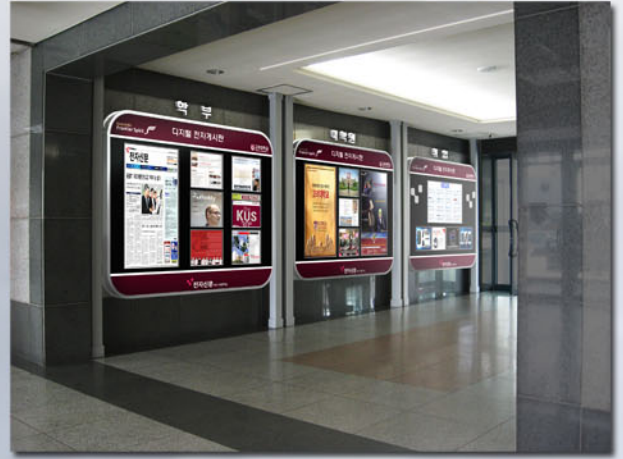

DIGI Board是有线或者无线的网路连接硬件服务器后导入内存自动播放的显示器。可以安装在商业区，学校，医院，餐厅，行政事业单位。

主要功能

影像编辑表功能

基础浏览器管理功能

群组管理功能

自动更新下载

声音播放功能

影像播放功能

字幕播放功能

Flash播放功能

图片播放功能

幻灯片播放功能

- 采用数字显示的影像替代以往布告栏式的张贴图画
- 采用多媒体播放使广告效果更好
- 可以定制安装的电子公告板
- 远程编辑附表，集中管理
- 使用互联网的在线广播

根据不同的环境选择显示器配置

42" 1ea / 32" 6ea

42" 2ea / 32" 4ea

42" 1ea / 32" 4ea

学校内公告栏

安装以前

安装以后

政府公共宣传栏

安装以前

安装以后

政府公共投诉栏