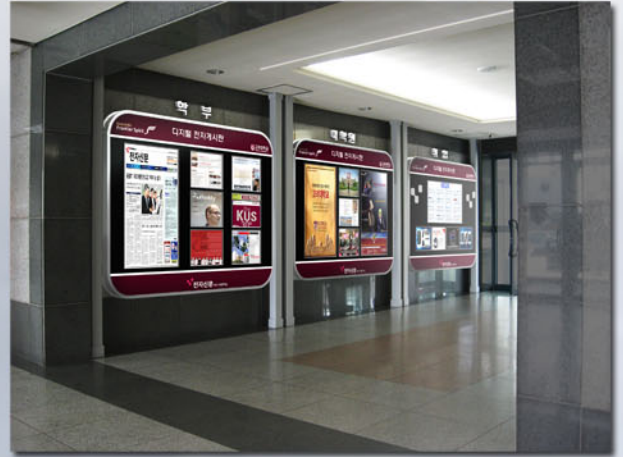

DIGI Board는 상가 학교 병원 식당 관공서 등 다양한 장소에서 유,무선 네트워크를 이용하여 자체 내장된 저장매체를 이용하여 서버와 접속하여 편성된 스케줄 대로 자동으로 플레이 할 수 있는 제품입니다.

주요 기능

영상 편성표 기능

웹기반의 관리

그룹관리 기능

자동 업데이트

사운드 플레이

멀티미디어 플레이어

자막 플레이어

플래쉬 플레이어

이미지 뷰어

파워포인트 뷰어

- 인쇄물, 사진 등을 부착하는 기존 게시판을 디지털 게시판으로 탈바꿈
- 멀티미디어 콘텐츠 게시물 및 정보 표출로 홍보효과 극대화
- 설치환경에 따른 주문제작형 전자게시판
- 표출스케줄 원격 편집, 중앙집중식 관리
- 인터넷망을 이용한 온라인 송출

설치 환경에 따른 다양한 모니터 구성

42" 1개 / 32" 6개

42" 2개 / 32" 4개

42" 1개 / 32" 4개

학교내 게시판

설치전

설치후

구청 홍보관

설치전

설치후

구청 민원실

설치전

설치후